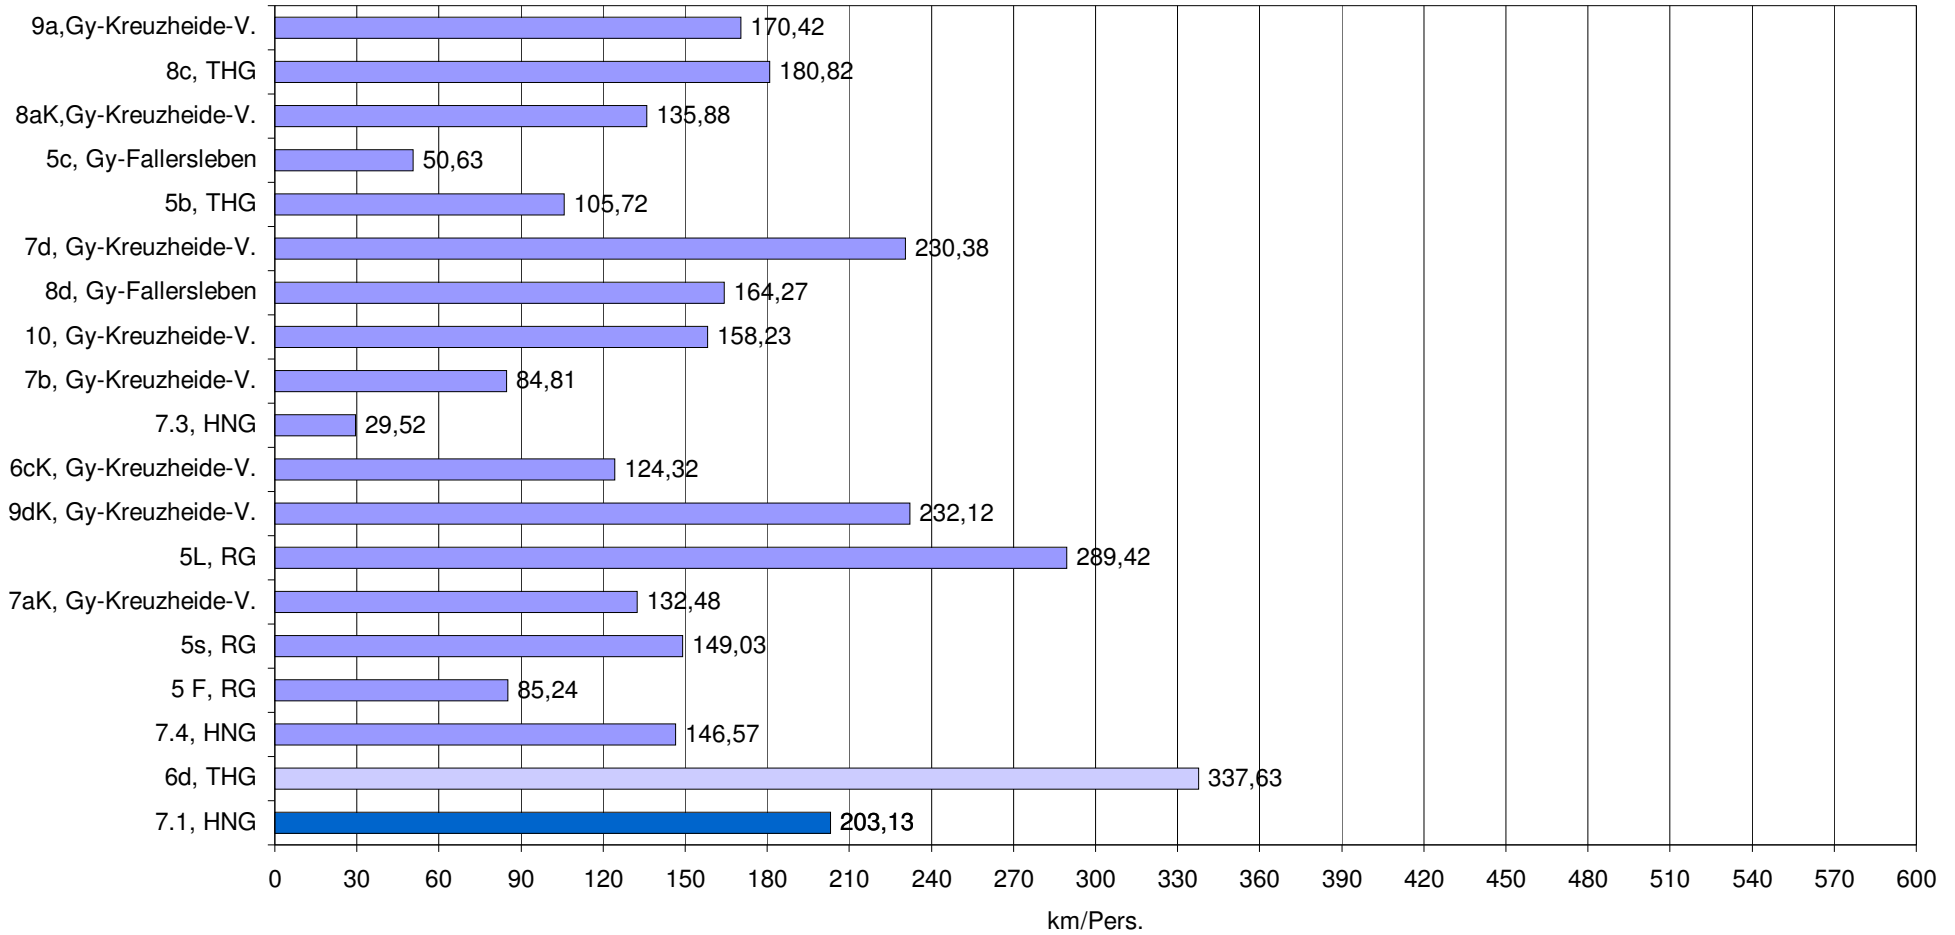

FahrRad in Wolfsburg - Highscore -

Schülerinnen und Schüler

zurückgelegte Radkilometer

Radkilometer / Person

**Wer mit dem Rad statt mit dem Auto fährt, erspart der Umwelt
das Treibhausgas CO₂.**

**So viel Kilogramm CO₂ habt ihr bereits
"eingespart"**