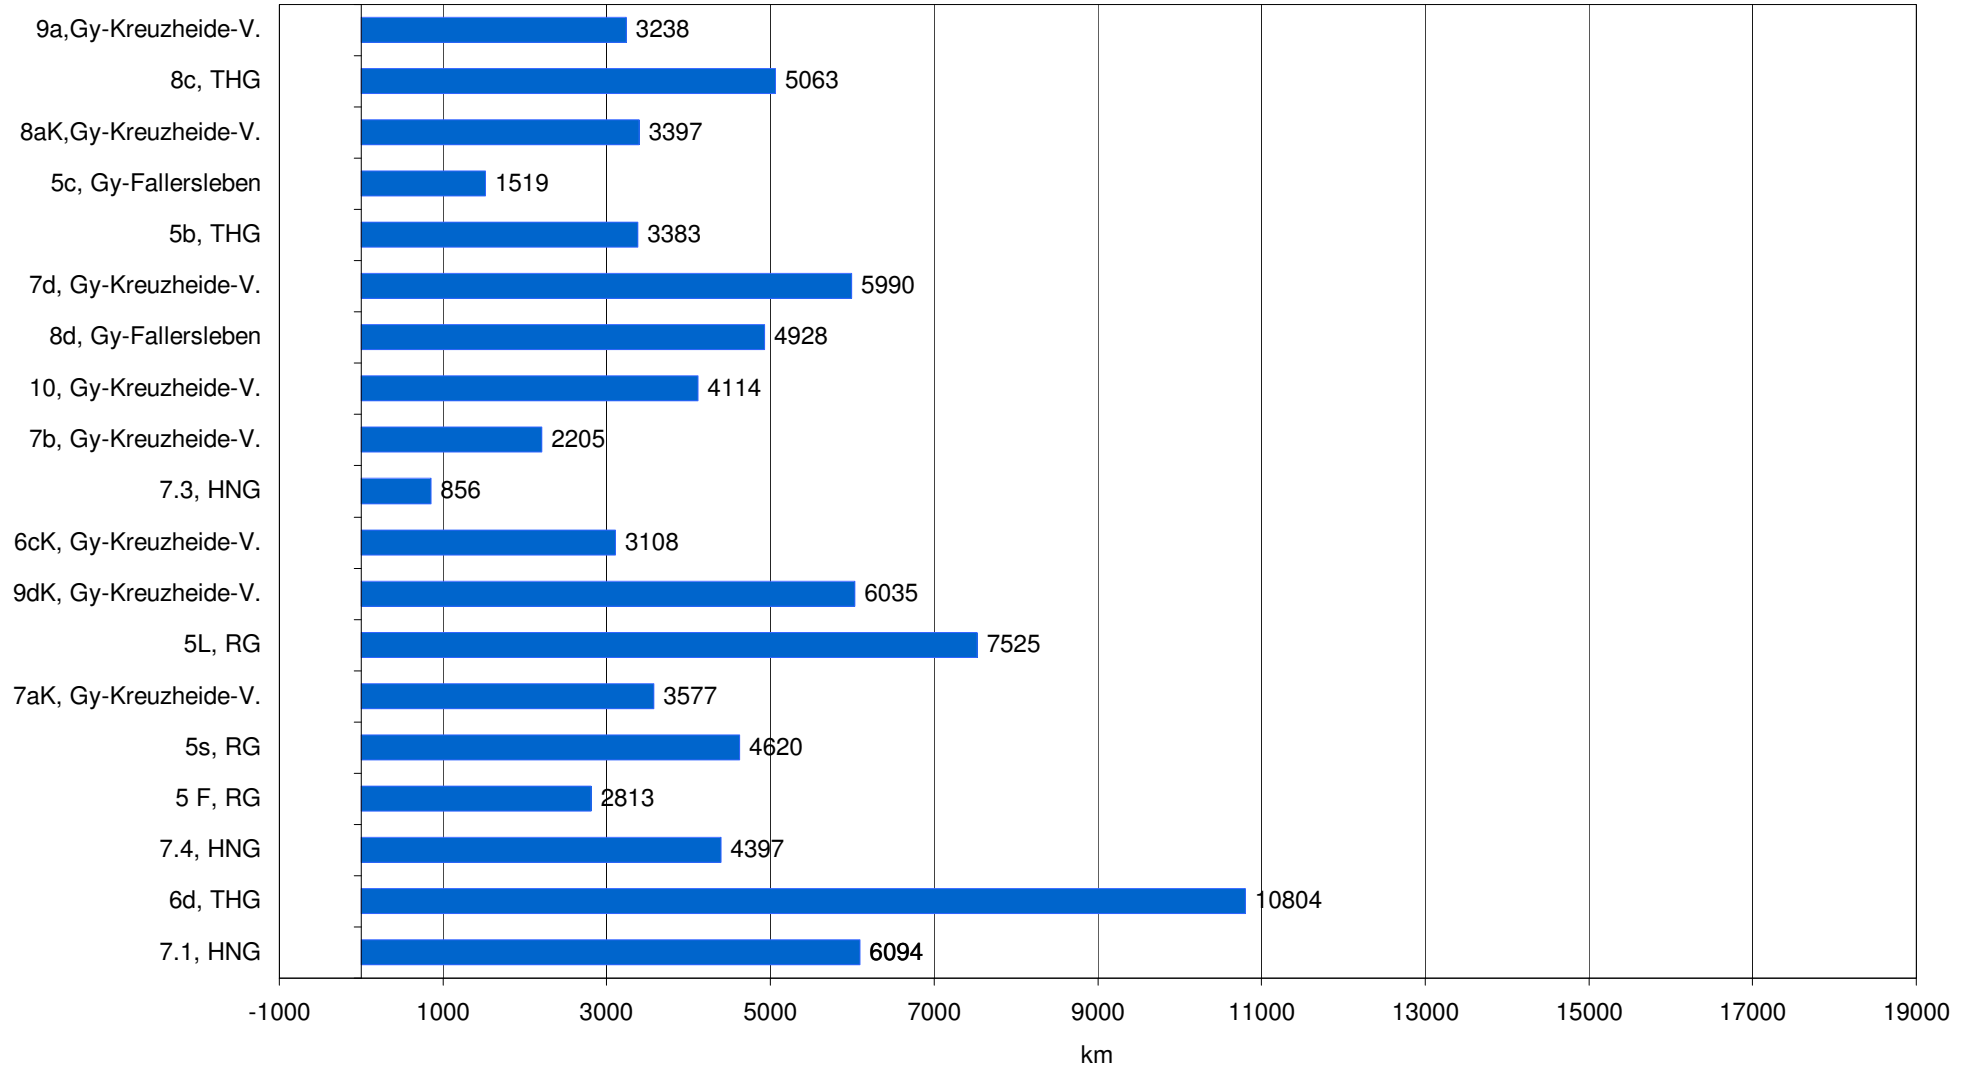

FahrRad in Wolfsburg - Highscore -

Schülerinnen und Schüler

zurückgelegte Radkilometer

Radkilometer / Person

**Wer mit dem Rad statt mit dem Auto fährt, erspart der Umwelt
das Treibhausgas CO₂.**

**So viel Kilogramm CO₂ habt ihr bereits
"eingespart"**